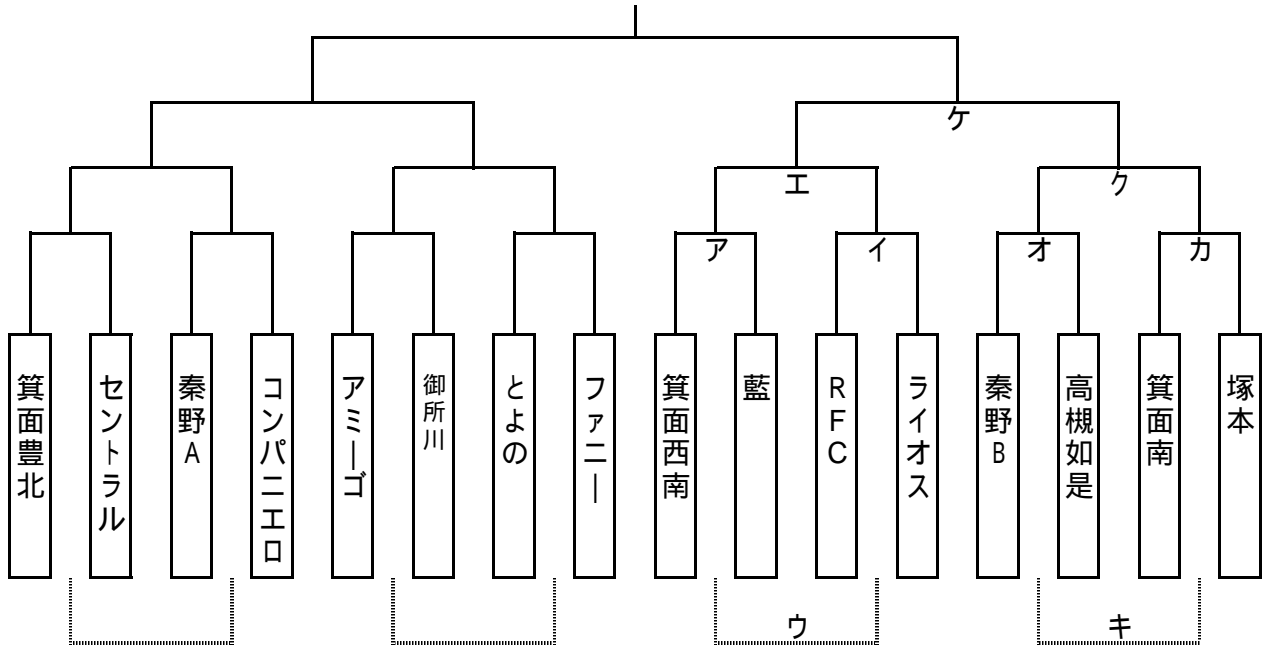

10月8日(土)

4年大会

- ・試合時間 ... 15分ハーフ ・ 審判 ... 相互審判で、副審は選手でも可
- ・ 同点時 ... 1人目からサドンデスPK戦。敗者戦はコイントスで次審判を決定。
- ・ 表彰 ... 優勝、準優勝、第三位、第三位

時間	Aコート(南側)	審判	Bコート(北側)	審判
9:00	箕面豊北 ( ) セントラル	秦野A	ア 箕面西南 ( ) 藍	RFC
9:40	秦野A ( ) コンパニエロ	敗者	イ RFC ( ) ライオス	ア敗者
10:20	敗者 ( ) 敗者	勝者	ウ ア敗者 ( ) イ敗者	ア勝者
11:00	勝者 ( ) 勝者	敗者	エ ア勝者 ( ) イ勝者	ウ敗者
11:40	アミーゴ ( ) 御所川	とよの	オ 秦野B ( ) 高槻如是	箕面南
12:20	とよの ( ) ファニー	敗者	カ 箕面南 ( ) 塚本	オ敗者
13:10	敗者 ( ) 敗者	勝者	キ オ敗者 ( ) カ敗者	オ勝者
13:50	勝者 ( ) 勝者	敗者	ク オ勝者 ( ) カ勝者	キ敗者
14:30	勝者 ( ) 勝者	敗者	ケ エ勝者 ( ) ク勝者	ク敗者
15:10	勝者 ( ) ケ勝者	審判は とケの敗者の両チームでお願いします。		