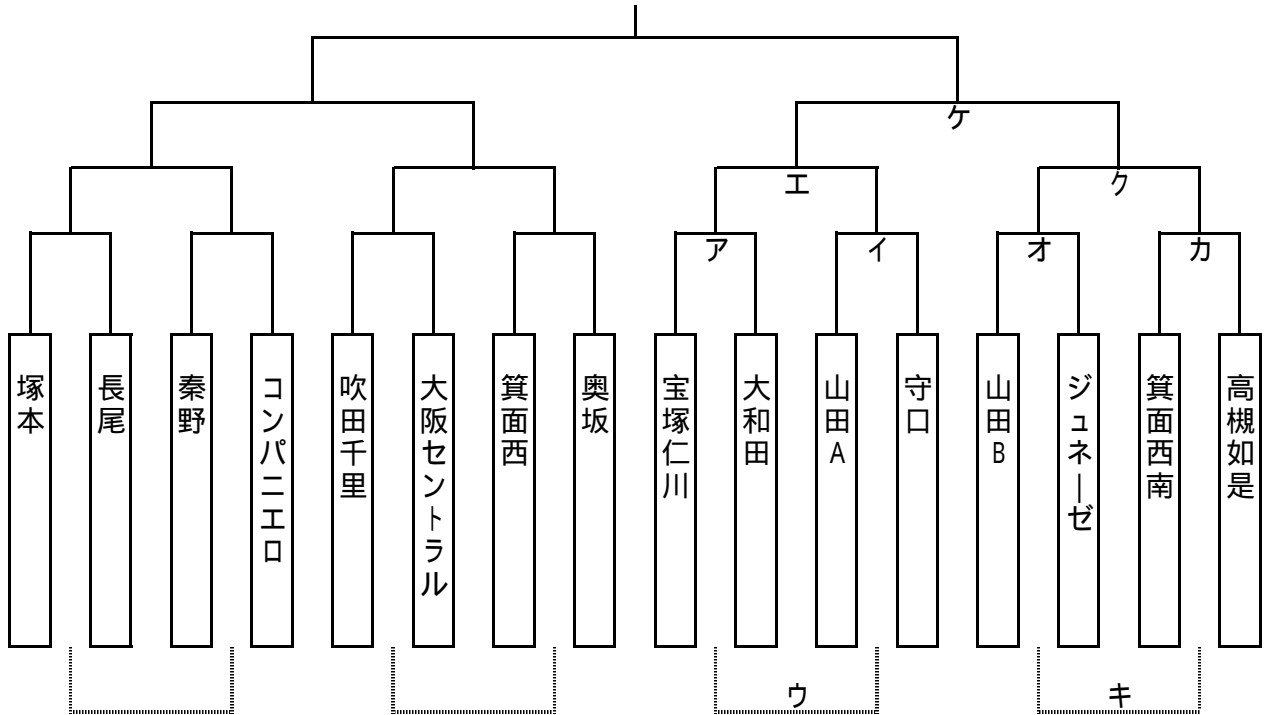

2月18日(土)

1年大会

- ・試合時間 ... 15分ハーフ ・ 審判 ... 主審1名で行います。
- ・ 同点時 ... 1人目からサドンデスPK戦。敗者戦はコイントスで次審判を決定。
- ・ 表彰 ... 優勝、準優勝、第三位、第三位

時間	Aコート(南側)	審判	Bコート(北側)	審判
9:00	塚本 () 長尾	秦野	ア 宝塚仁川 () 大和田	山田A
9:40	秦野 () コンパニエロ	敗者	イ 山田A () 守口	ア敗者
10:30	敗者 () 敗者	勝者	ウ ア敗者 () イ敗者	ア勝者
11:10	勝者 () 勝者	敗者	エ ア勝者 () イ勝者	ウ敗者
11:50	吹田千里 () 大阪セントラル	箕面西	オ 山田B () ジュネーゼ	箕面西南
12:30	箕面西 () 奥坂	敗者	カ 箕面西南 () 高槻如是	オ敗者
13:20	敗者 () 敗者	勝者	キ オ敗者 () カ敗者	オ勝者
14:00	勝者 () 勝者	敗者	ク オ勝者 () カ勝者	キ敗者
14:50	勝者 () 勝者	敗者	ケ エ勝者 () ク勝者	ク敗者
15:40	勝者 () ケ勝者	審判は とケの敗者の両チームでお願いします。		