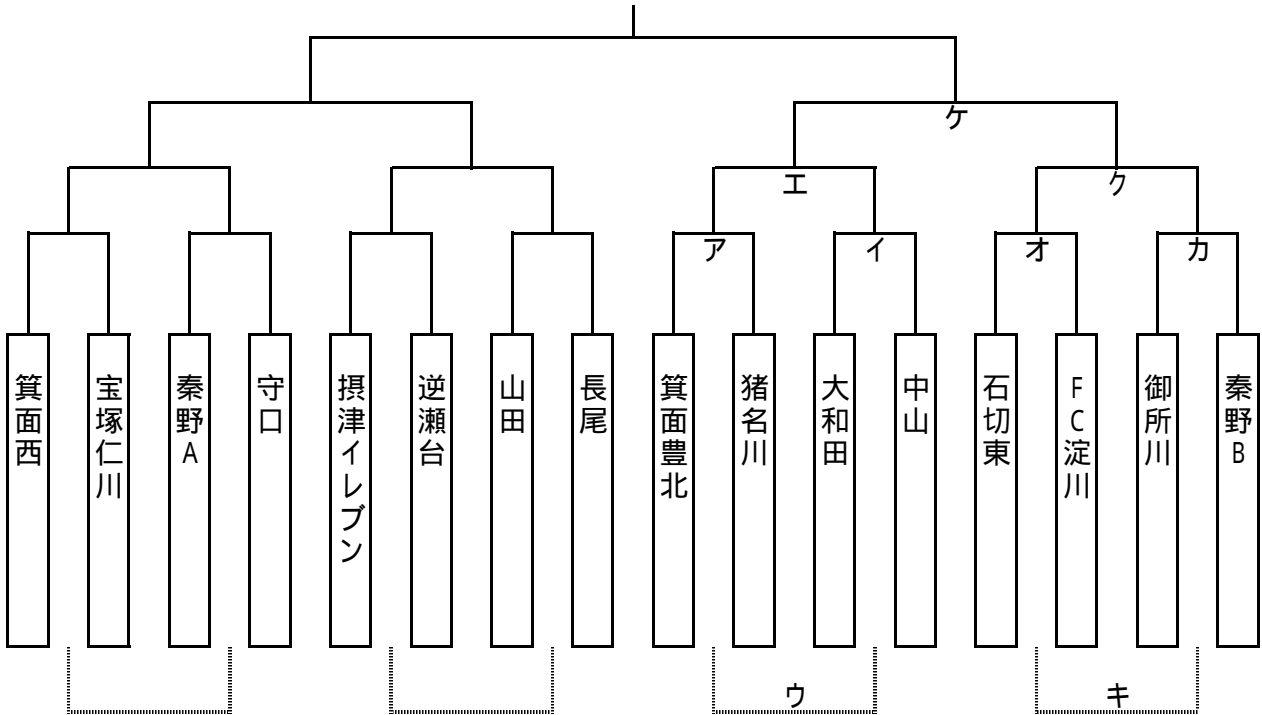

10月28日(土)

1年大会

- ・試合時間 ... 15分ハーフ ・ 審判 ... 主審1名で行います。
- ・同点時 ... 3人制で4人目からサドンデスPK戦。敗者戦はコイントスで次審判を決定。
- ・表彰 ... 優勝、準優勝、第三位、第三位

時間	Aコート(南側)	審判	Bコート(北側)	審判
9:00	箕面西 ( ) 宝塚仁川	秦野A	ア 箕面豊北 ( ) 猪名川	大和田
9:40	秦野A ( ) 守口	敗者	イ 大和田 ( ) 中山	ア敗者
10:30	敗者 ( ) 敗者	勝者	ウ ア敗者 ( ) イ敗者	ア勝者
11:10	勝者 ( ) 勝者	敗者	エ ア勝者 ( ) イ勝者	ウ敗者
11:50	摂津イレブン ( ) 逆瀬台	山田	オ 石切東 ( ) FC淀川	御所川
12:30	山田 ( ) 長尾	敗者	カ 御所川 ( ) 秦野B	オ敗者
13:20	敗者 ( ) 敗者	勝者	キ オ敗者 ( ) カ敗者	オ勝者
14:00	勝者 ( ) 勝者	敗者	ク オ勝者 ( ) カ勝者	キ敗者
14:50	勝者 ( ) 勝者	敗者	ケ エ勝者 ( ) ク勝者	ク敗者
15:40	勝者 ( ) ケ勝者	審判は とケの敗者の両チームでお願いします。		