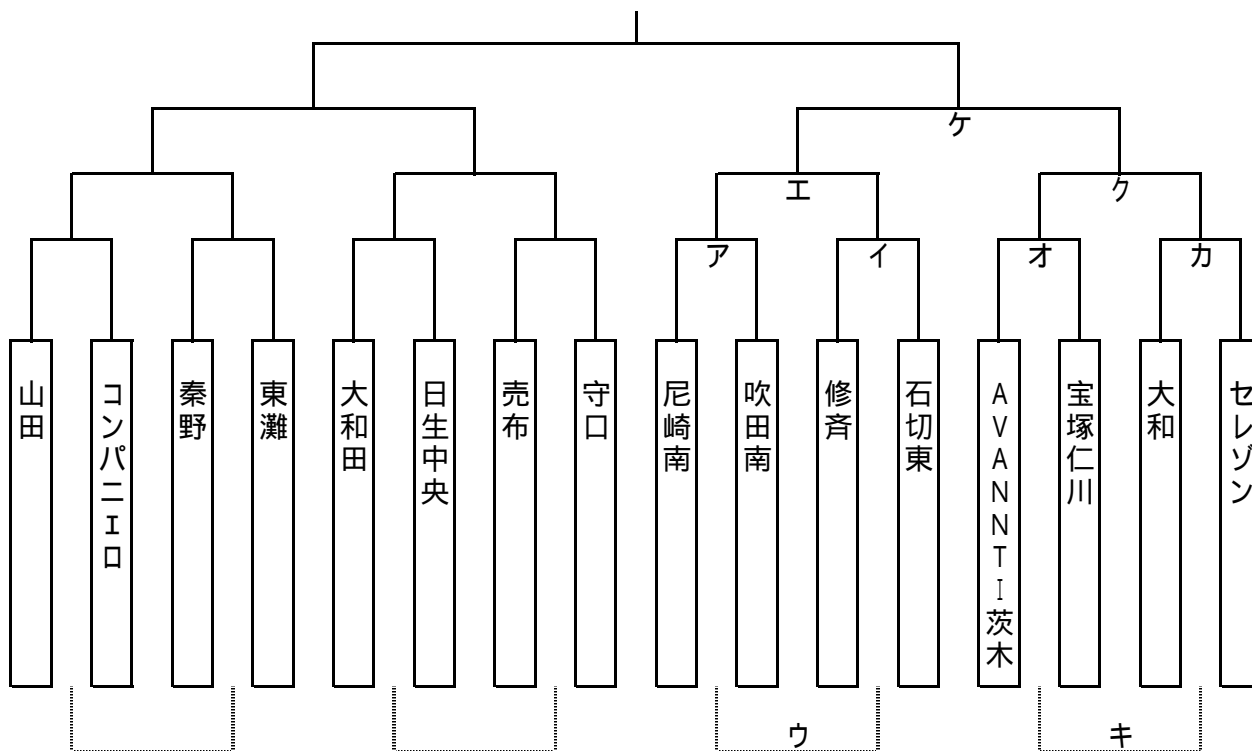

6月21日(土)

3年大会

- ・ 試合時間 ... 15分ハーフ
- ・ 審判 ... 主審だけで実施。
- ・ 同点時 ... 3人制、4人目からサドンデスPK戦。敗者戦はコイントスで次審判を決定。
- ・ 表彰 ... 優勝、準優勝、第三位、第三位

時間	Aコート(南側)	審判	Bコート(北側)	審判
9:00	山田 () コンパニエロ	秦野	ア 尼崎南 () 吹田南	修斉
9:40	秦野 () 東灘	敗者	イ 修斉 () 石切東	ア敗者
10:20	敗者 () 敗者	勝者	ウ ア敗者 () イ敗者	ア勝者
11:00	勝者 () 勝者	敗者	エ ア勝者 () イ勝者	ウ敗者
11:40	大和田 () 日生中央	売布	オ AVANNTI 茨木 () 宝塚仁川	大和
12:20	売布 () 守口	敗者	カ 大和 () セレゾン	オ敗者
13:10	敗者 () 敗者	勝者	キ オ敗者 () カ敗者	オ勝者
13:50	勝者 () 勝者	敗者	ク オ勝者 () カ勝者	キ敗者
14:30	勝者 () 勝者	敗者	ケ エ勝者 () ク勝者	ク敗者
15:10	勝者 () ケ勝者	審判は	とケの敗者の両チームでお願いします。	