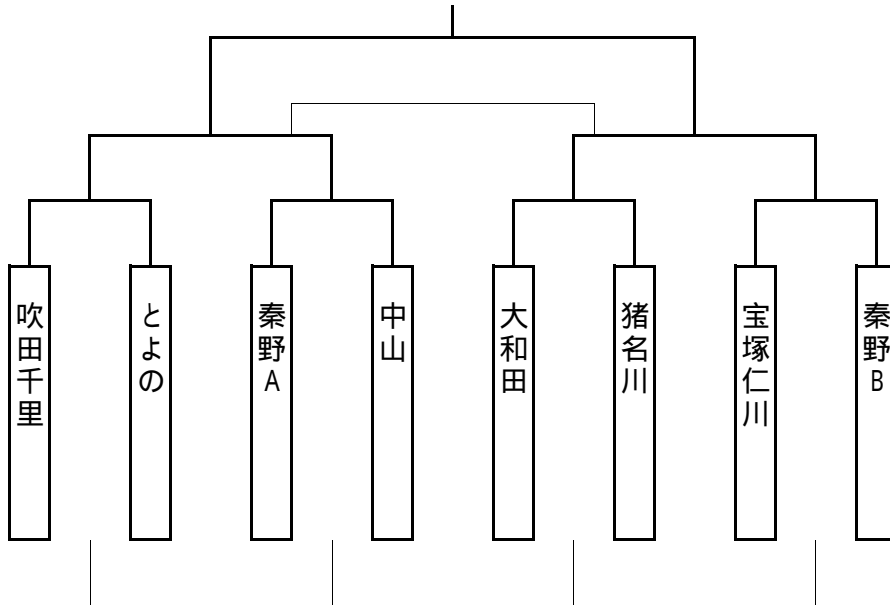

3月22日(日)

1年大会

- ・ 試合時間 ... 15分ハーフ
- ・ 審判 ... 主審1人で実施する。
- ・ 同点時 ... 3人制、4人目からサドンデスPK戦。敗者戦はコイントスで次審判を決定。
- ・ 表彰 ... 優勝、準優勝、第三位

時 間		Cコート(陸上内)	審 判
9:00		吹田千里 () とよの	秦野A
9:40		秦野A () 中山	敗者
10:30		敗者 () 敗者	勝者
11:10		勝者 () 勝者	敗者
11:50		大和田 () 猪名川	宝塚仁川
12:30		宝塚仁川 () 秦野B	敗者
13:20		敗者 () 敗者	勝者
14:00		勝者 () 勝者	敗者
14:50		の負 () の負	勝者
15:30		の勝 () の勝	勝者