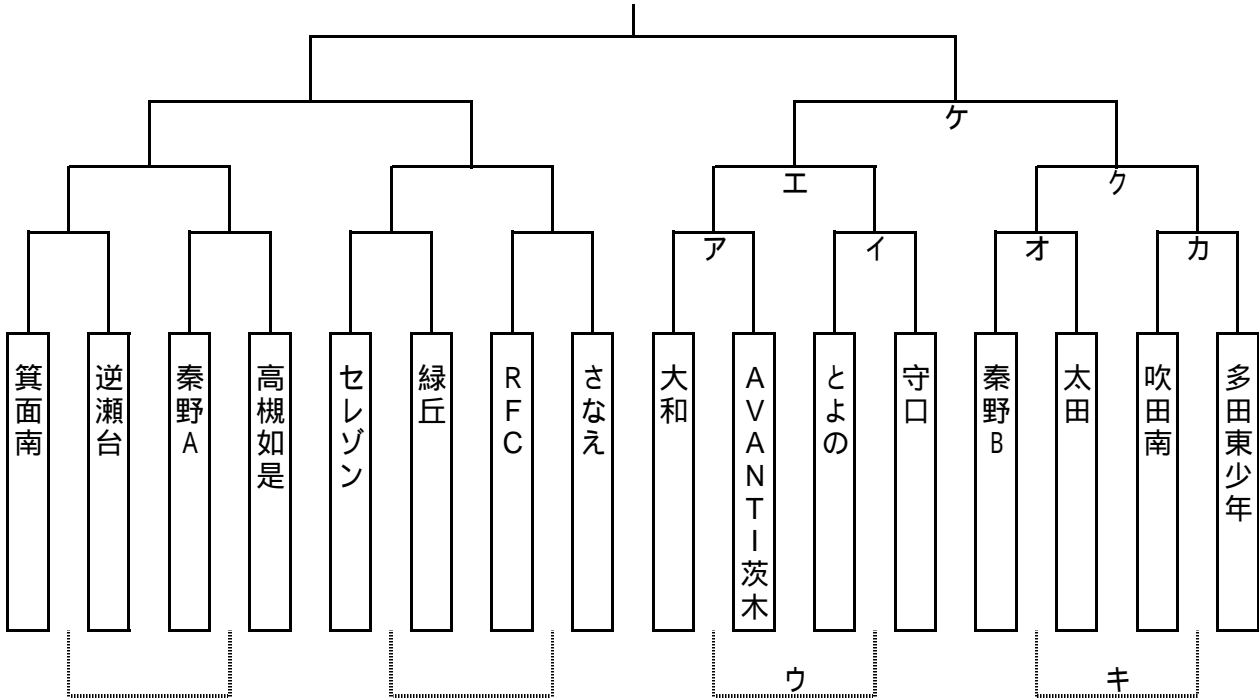

3月22日(日)

4年大会

- ・試合時間 ... 15分ハーフ
- ・審判 ... 審判 3人で、副審は選手でも可
- ・同点時 ... 3人制、4人目からサドンデスPK戦。敗者戦はコイントスで次審判を決定。
- ・表彰 ... 優勝、準優勝、第三位、第三位

時間	Aコート(南側)	審判	Bコート(北側)	審判
9:00	箕面南 () 逆瀬台	秦野 A	ア 大和 () AVANTI 茨木	とよの
9:40	秦野 A () 高槻如是	敗者	イ とよの () 守口	ア敗者
10:20	敗者 () 敗者	勝者	ウ ア敗者 () イ敗者	ア勝者
11:00	勝者 () 勝者	敗者	エ ア勝者 () イ勝者	ウ敗者
11:40	セレゾン () 緑丘	R FC	オ 秦野 B () 太田	吹田南
12:20	R FC () さなえ	敗者	カ 吹田南 () 多田東少年	オ敗者
13:10	敗者 () 敗者	勝者	キ オ敗者 () カ敗者	オ勝者
13:50	勝者 () 勝者	敗者	ク オ勝者 () カ勝者	キ敗者
14:30	勝者 () 勝者	敗者	ケ エ勝者 () ク勝者	ク敗者
15:10	勝者 () ケ勝者	審判は とケの敗者の両チームでお願いします。		