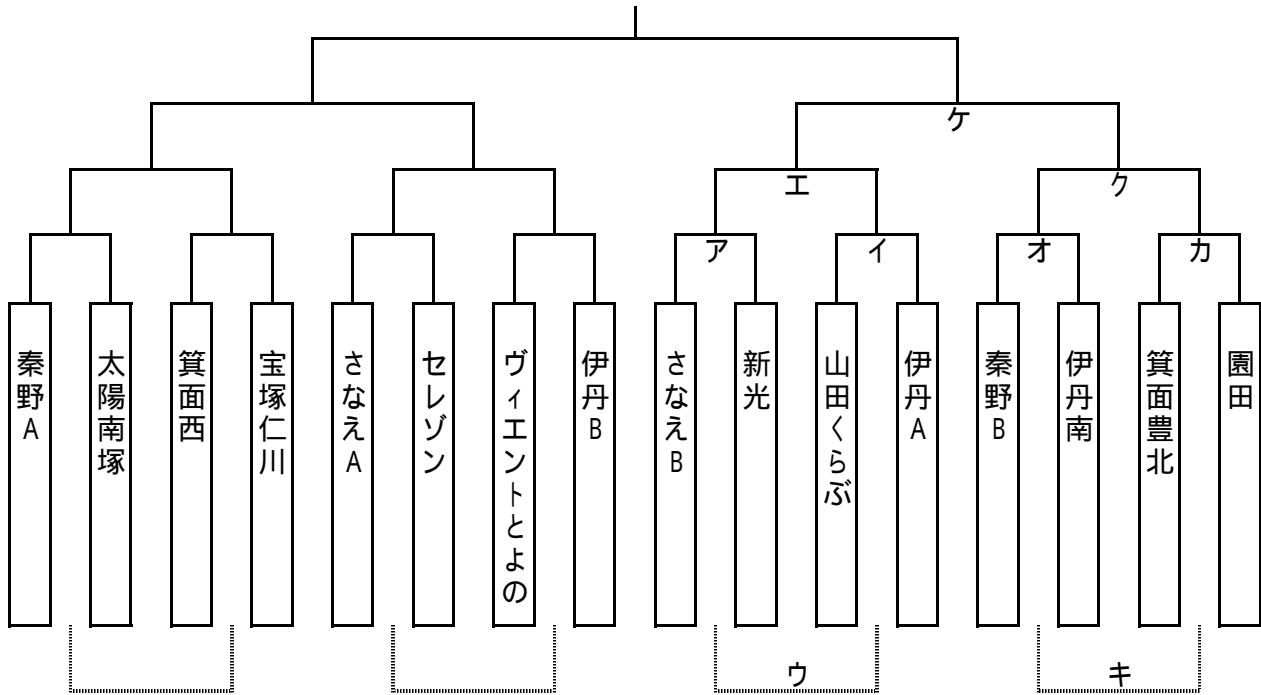

コパHOKUSETU 5年大会 8月1日(土)

【池田市猪名川サッカー場】

- ・ 試合時間 ... 15分ハーフ ・ 審判 ... 帯同審判で、副審は選手でも可
- ・ 同点時 ... 3人制、4人目からサドンデスPK戦。敗者戦はコイントスで次審判を決定。
- ・ 表彰 ... 優勝、準優勝、第三位、第三位

時間	Aコート(南側)	審判	Bコート(北側)	審判
9:00	秦野 A () 太陽南塚	箕面西	ア さなえ B () 新光	山田くらぶ
9:40	箕面西 () 宝塚仁川	敗者	イ 山田くらぶ () 伊丹 A	ア敗者
10:30	敗者 () 敗者	勝者	ウ ア敗者 () イ敗者	ア勝者
11:10	勝者 () 勝者	敗者	エ ア勝者 () イ勝者	ウ敗者
11:50	さなえ A () セレゾン	ヴィエントとよの	オ 秦野 B () 伊丹南	箕面豊北
12:30	ヴィエントとよの () 伊丹 B	敗者	カ 箕面豊北 () 園田	オ敗者
13:20	敗者 () 敗者	勝者	キ オ敗者 () カ敗者	オ勝者
14:00	勝者 () 勝者	敗者	ク オ勝者 () カ勝者	キ敗者
14:50	勝者 () 勝者	敗者	ケ エ勝者 () ク勝者	ク敗者
15:40	勝者 () ケ勝者	審判は とケの敗者の両チームでお願いします。		