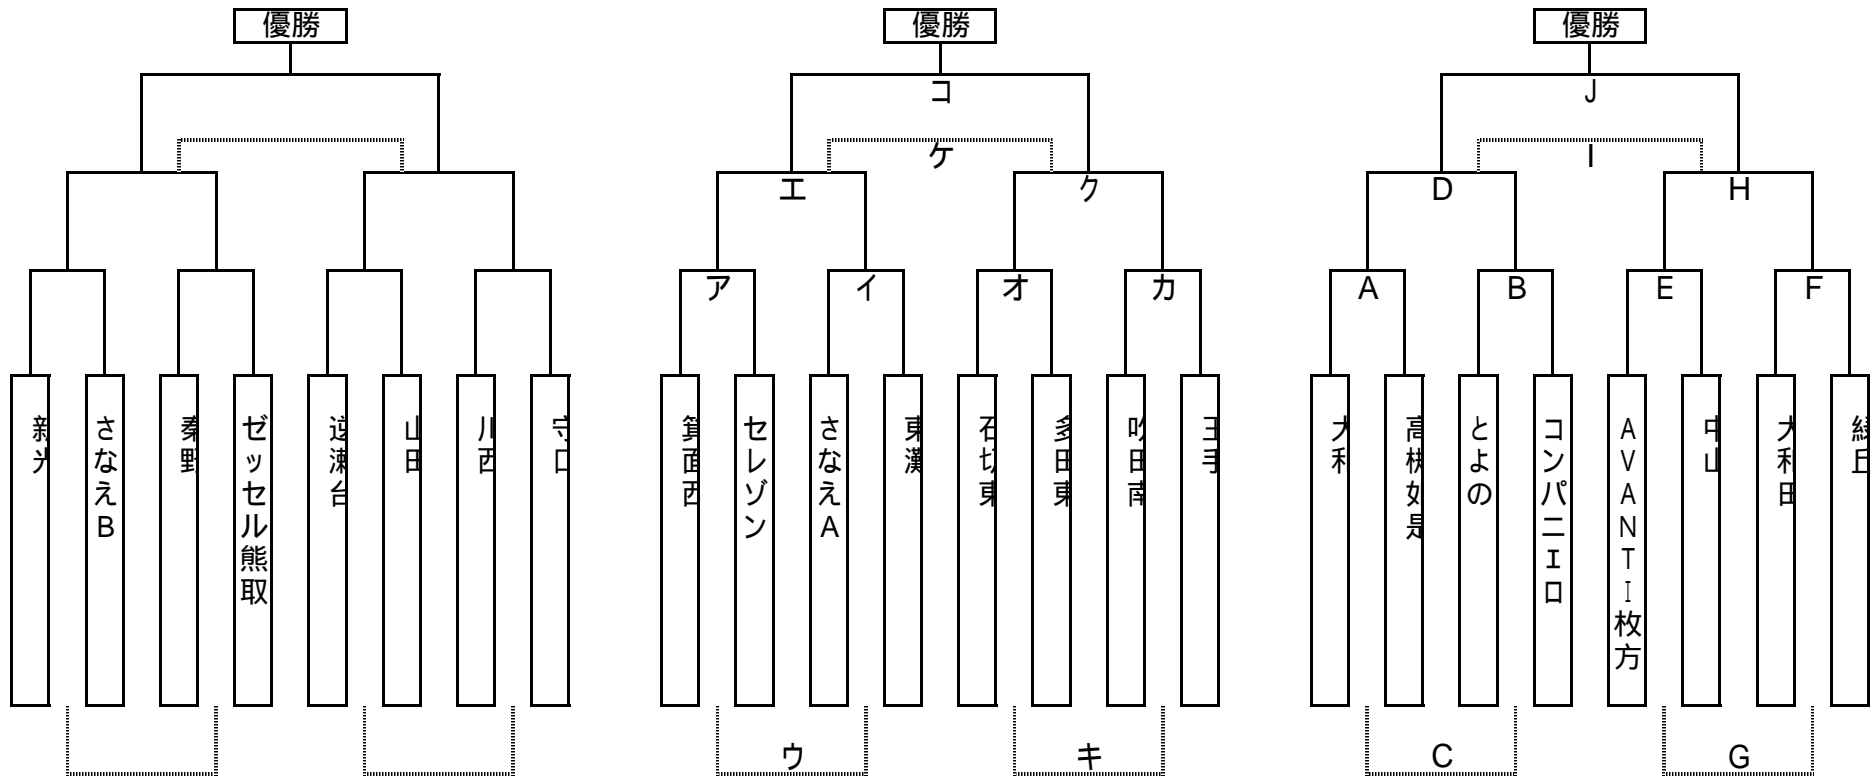

4月25日(土)

4年大会

- ・試合時間... 15分ハーフ ・ 審判 ... 主審1名で行います。
- ・同点時... 3人制、4人目からサドンデスPK戦。敗者戦はコイントスで次審判を決定。
- ・表彰 ... 優勝、準優勝、第三位

対 戦 表

時 間	Aコート(サッカー場南側)	審 判	Bコート(サッカー場北側)	審 判	Cコート(陸上内)	審 判
9:00	新光 () さなえB	秦野	ア 箕面西 () セレゾン	東灘	A 大和 () 高槻如是	とよの
9:40	秦野 () ゼッセル熊取	敗者	イ 東灘 () さなえA	ア敗者	B とよの () コンパニロ	A敗者
10:30	敗者 () 敗者	勝者	ウ ア敗者 () イ敗者	ア勝者	C A敗者 () B敗者	A勝者
11:10	勝者 () 勝者	敗者	エ ア勝者 () イ勝者	ウ敗者	D A勝者 () B勝者	C敗者
11:50	逆瀬台 () 山田	川西	オ 石切東 () 多田東	吹田南	E AVANTI () 中山 TI 枚方	大和田
12:30	川西 () 守口	敗者	カ 吹田南 () 玉手	才敗者	F 大和田 () 緑丘	E敗者
13:20	敗者 () 敗者	勝者	キ 才敗者 () カ敗者	才勝者	G E敗者 () F敗者	E勝者
14:00	勝者 () 勝者	敗者	ク 才勝者 () カ勝者	キ敗者	H E勝者 () F勝者	G敗者
14:50	敗者 () 敗者	勝者	ケ 工敗者 () ク敗者	工勝者	I D敗者 () H敗者	D勝者
15:20	勝者 () 勝者	敗者	コ 工勝者 () ク勝者	ケ敗者	J D勝者 () H勝者	I敗者