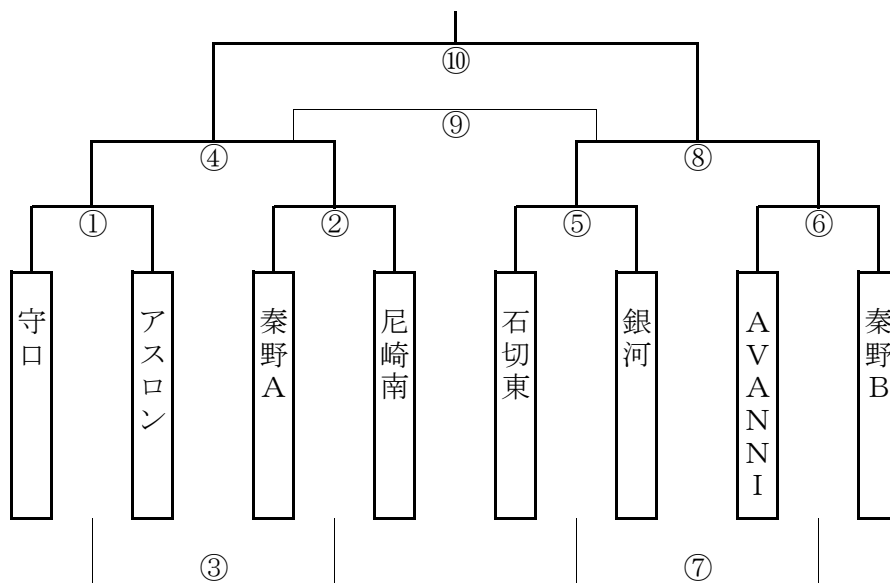

追④ 4月23日(土)

新2年大会

- ・試合時間 … 15分ハーフ ・審判 … 主審1人で実施する。
- ・同点時 … 3人制、4人目からサドンデスPK戦。敗者戦はコイントスで次審判を決定。
- ・表彰 … 優勝、準優勝、第三位

| 時間 | No. | Cコート(陸上内) | 審判 |
|-------|-----|------------------------|--------------|
| 9:00 | ① | 守口 (—) アスロン | 秦野A |
| 9:40 | ② | 秦野A (—) 尼崎南 | ①敗者 |
| 10:30 | ③ | ①敗者 (—) ②敗者 | ①勝者 |
| 11:10 | ④ | ①勝者 (—) ②勝者 | ③敗者 |
| 11:50 | ⑤ | 石切東 (—) 銀河 | AVANTI 茨木 |
| 12:30 | ⑥ | AVANTI 茨木 (—) 秦野B | ⑤敗者 |
| 13:20 | ⑦ | ⑤敗者 (—) ⑥敗者 | ⑤勝者 |
| 14:00 | ⑧ | ⑤勝者 (—) ⑥勝者 | ⑦敗者 |
| 14:50 | ⑨ | ④の負 (—) ⑧の負 | ④勝者 |
| 15:30 | ⑩ | ④の勝 (—) ⑧の勝 | ⑨勝者 |