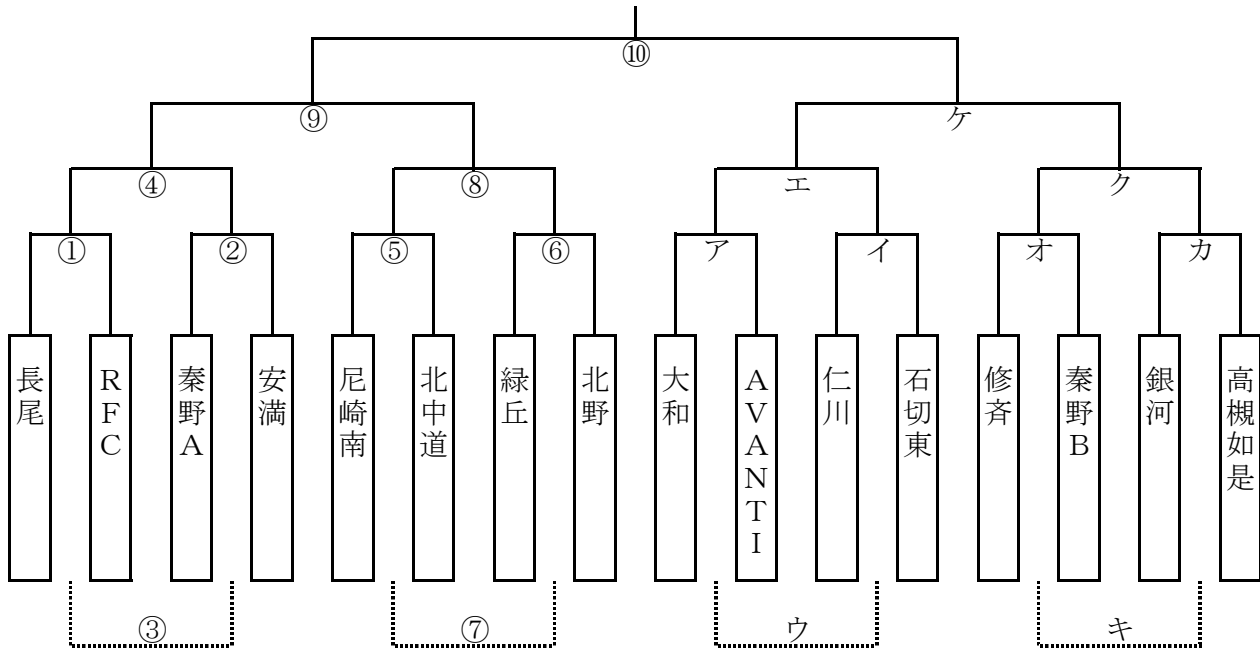

⑥ 6月16日(土)

3 年 大 会

- ・試合時間 … 15分ハーフ ・審判 … 主審1人で実施する。
- ・同点時 … 3人制、4人目からサドンデスPK戦。敗者戦はコイントスで次審判を決定。
- ・表彰 … 優勝、準優勝、第三位、第三位

時間	No.	Aコート(南側)	審判	No.	Bコート(北側)	審判
9:00	①	長尾 (—) RFC	秦野A	ア	大和 (—) AVANTI <small>基本</small>	仁川
9:40	②	秦野A (—) 安満	①敗者	イ	仁川 (—) 石切東	ア敗者
10:20	③	①敗者 (—) ②敗者	①勝者	ウ	ア敗者 (—) イ敗者	ア勝者
11:00	④	①勝者 (—) ②勝者	③敗者	エ	ア勝者 (—) イ勝者	ウ敗者
11:40	⑤	尼崎南 (—) 北中道	緑丘	オ	修斉 (—) 秦野B	銀河
12:20	⑥	緑丘 (—) 北野	⑤敗者	カ	銀河 (—) 高槻如是	オ敗者
13:10	⑦	⑤敗者 (—) ⑥敗者	⑤勝者	キ	オ敗者 (—) カ敗者	オ勝者
13:50	⑧	⑤勝者 (—) ⑥勝者	⑦敗者	ク	オ勝者 (—) カ勝者	キ敗者
14:30	⑨	④勝者 (—) ⑧勝者	⑧敗者	ケ	エ勝者 (—) ク勝者	ク敗者
15:10	⑩	⑨勝者 (—) ケ勝者	審判は⑨とケの敗者の両チームでお願いします。			