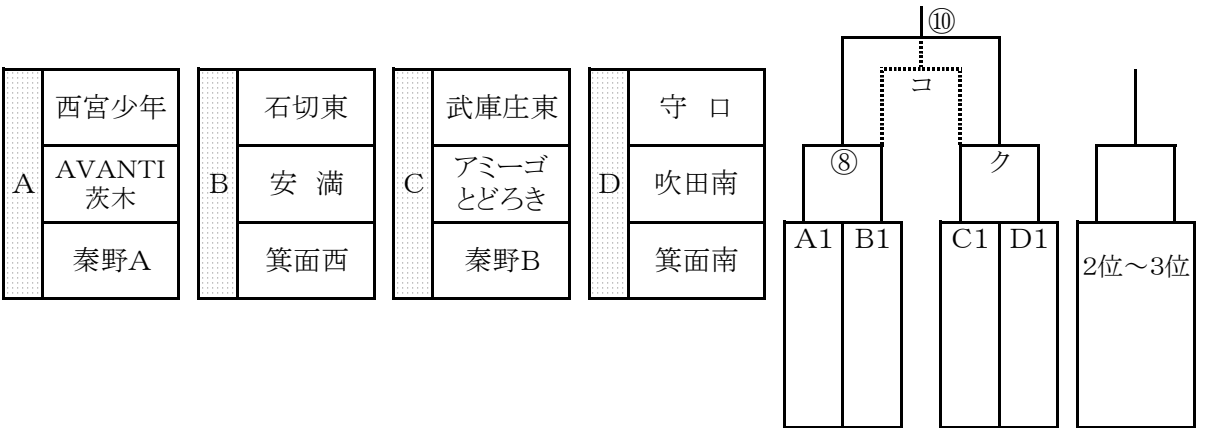

③ 7月21日(土)

3 年 大 会

- ・ 試合時間 … 15分ハーフ
- ・ 審 判 … 主審1名でお願いします。
- ・ 予選リーグ … 勝点(勝3、分1)⇒得失差⇒総得点⇒抽選
- ・ トーナメント戦同点時 … 3人制、4人目からサドンデスPK戦。
- ・ 表彰 … 優勝、準優勝、第三位

予選リーグ 決勝トーナメント フレンドリー

時 間	No.	Aコート(南側)	審 判	No.	Bコート(北側)	審 判
9:00	①	AVANTI (—) 秦野A 茨木	箕面西	ア	箕面南 (—) 吹田南	アミーゴ とどろき
9:40	②	安 満 (—) 箕面西	AVANTI 茨木	イ	アミーゴ (—) 秦野B とどろき	吹田南
10:20	③	西宮少年 (—) AVANTI 茨木	秦野B	ウ	箕面南 (—) 守 口	安 満
11:00	④	石切東 (—) 安 満	秦野A	エ	アミーゴ (—) 武庫庄東 とどろき	守 口
11:40	⑤	秦野A (—) 西宮少年	石切東	オ	守 口 (—) 吹田南	武庫庄東
12:20	⑥	箕面西 (—) 石切東	箕面南	カ	武庫庄東 (—) 秦野B	西宮少年
13:10	⑦	A3位 (—) B3位	A2位	キ	C3位 (—) D3位	C2位
13:50	⑧	A1位 (—) B1位	B3位	ク	C1位 (—) D1位	D3位
14:30	⑨	A2位 (—) B2位	A1位	ケ	C2位 (—) D2位	C1位
15:10	⑩	⑧勝者 (—) ク勝者	B2位	コ	⑧敗者 (—) ク敗者	D2位