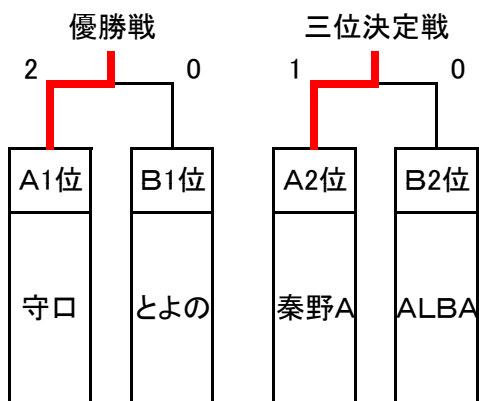

**新 6 年 大 会**

全日本の予選大会が迫っており、幸い大阪府内のチーム参加になりましたので、8人制で実施します。試合数が多いので、たくさんの選手に出場機会をお願いします。

- ・ 試合時間 … 予選リーグは15分ハーフ、順位戦は10分ハーフで同点時は3人制PK戦。
- ・ 審判 … 主審3人でお願いします。副審は選手でも可。
- ・ 予選リーグ … 勝点(勝3、分1)⇒得失差⇒総得点⇒抽選
- ・ 表彰 … 優勝、準優勝、第三位

優勝    守口  
準優勝    とよの  
第三位    秦野A

予選リーグ

順位戦

A	守 口
	アミーゴ とどろき
	箕面西
	さなえ
	秦野A

B	秦野B
	山 田
	とよの
	ALBA
	RFC

順位	A	守口	アミーゴ とどろき	箕面西	さなえ	秦野A	勝点	得失差	得点
1	守口	△	○ 1-0	○ 2-0	○ 1-0	△ 1-1	10	4	5
3	アミーゴ とどろき	● 0-1	△	△ 2-2	○ 1-0	● 0-6	4	-6	3
5	箕面西	● 0-2	△ 2-2	△	● 0-1	△ 1-1	2	-3	3
4	さなえ	● 0-1	● 0-1	○ 1-0	△	● 0-1	3	-2	1
2	秦野A	△ 1-1	○ 6-0	△ 1-1	○ 1-0	△	8	7	9

順位	A	秦野B	山田	とよの	ALBA	RFC	勝点	得失差	得点
3	秦野B	△	○ 2-1	● 0-1	● 0-1	○ 3-1	6	1	5
4	山田	● 1-2	△	● 0-1	● 0-2	△ 0-0	1	-4	1
1	とよの	○ 1-0	○ 1-0	△	○ 5-0	○ 1-0	12	8	8
2	ALBA	○ 1-0	○ 2-0	● 0-5	△	○ 4-0	9	2	7
5	RFC	● 1-3	△ 0-0	● 0-1	● 0-4	△	1	-7	1