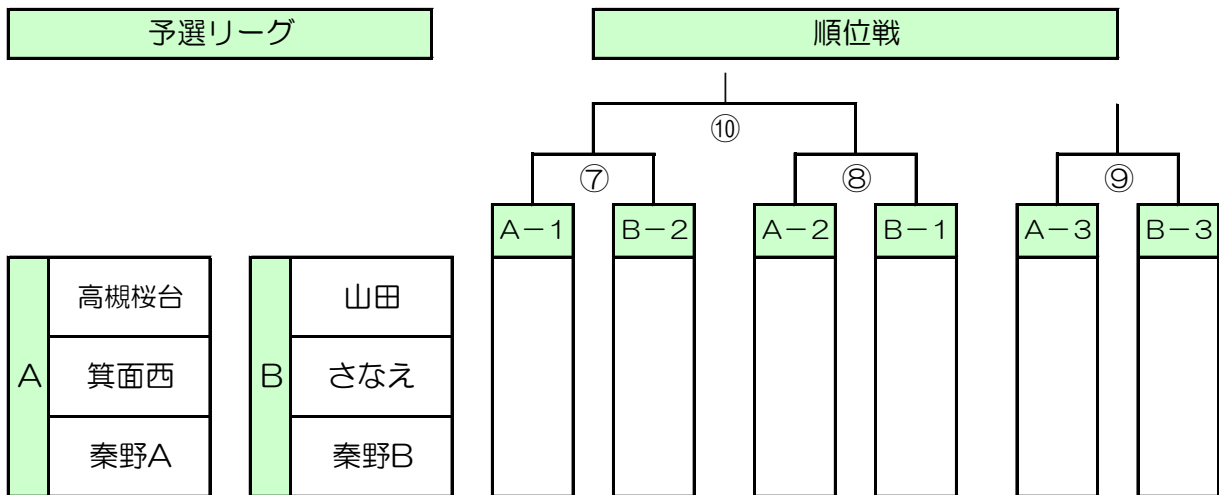

⑮ 2月23日(日)

2年大会

- 規 則 … 8人制、自由な交代。
- 試 合 時 間 … 15分ハーフ(15-5-15)
- 審 判 … 主審1名、審判服着用をお願いします。
- 予 選 リーグ … 勝点(勝3、分1) → 得失差 → 総得点 → 抽選
- 順位戦同点時 … 3人制PK戦。4人目からサドンデス。
- 表 彰 … 優勝、準優勝

時 間	No.	北多目的広場	審 判
9:00	①	箕面西 (—) 秦野A	山田
9:40	②	山田 (—) さなえ	秦野A
10:20	③	高槻桜台 (—) 箕面西	秦野B
11:00	④	山田 (—) 秦野B	箕面西
11:40	⑤	秦野A (—) 高槻桜台	さなえ
12:20	⑥	秦野B (—) さなえ	高槻桜台
13:10	⑦	A 1位 (—) B 2位	A 3位
13:50	⑧	A 2位 (—) B 1位	B 3位
14:30	⑨	A 3位 (—) B 3位	⑧敗者
15:10	⑩	⑦勝者 (—) ⑧勝者	本部