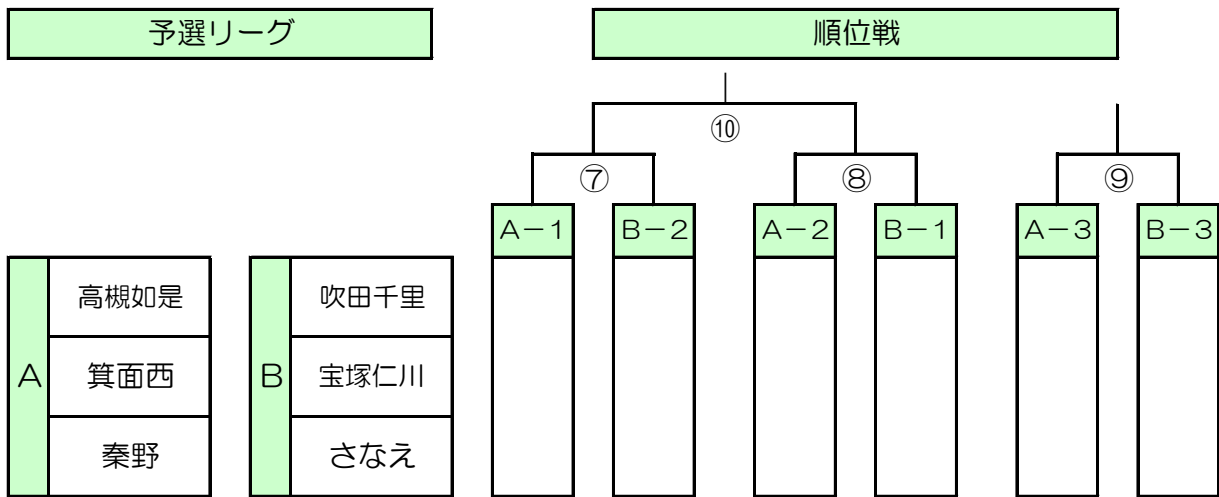

⑤ 3月8日(日)

1年大会

- 規 則 … 8人制、自由な交代。
- 試 合 時 間 … 15分ハーフ(15-5-15)
- 審 判 … 主審1名、審判服着用でお願いします。
- 予選リーグ … 勝点(勝3、分1) → 得失差 → 総得点 → 抽選
- 順位戦同点時 … 3人制PK戦。4人目からサドンデス。
- 表 彰 … 優勝、準優勝

時 間	No.	北多目的広場	審 判
9:00	①	箕面西 (—) 秦野	吹田千里
9:40	②	吹田千里 (—) 宝塚仁川	秦野
10:20	③	高槻如是 (—) 箕面西	さなえ
11:00	④	吹田千里 (—) さなえ	箕面西
11:40	⑤	秦野 (—) 高槻如是	宝塚仁川
12:20	⑥	さなえ (—) 宝塚仁川	高槻如是
13:10	⑦	A 1位 (—) B 2位	A 3位
13:50	⑧	A 2位 (—) B 1位	B 3位
14:30	⑨	A 3位 (—) B 3位	⑧敗者
15:10	⑩	⑦勝者 (—) ⑧勝者	本部