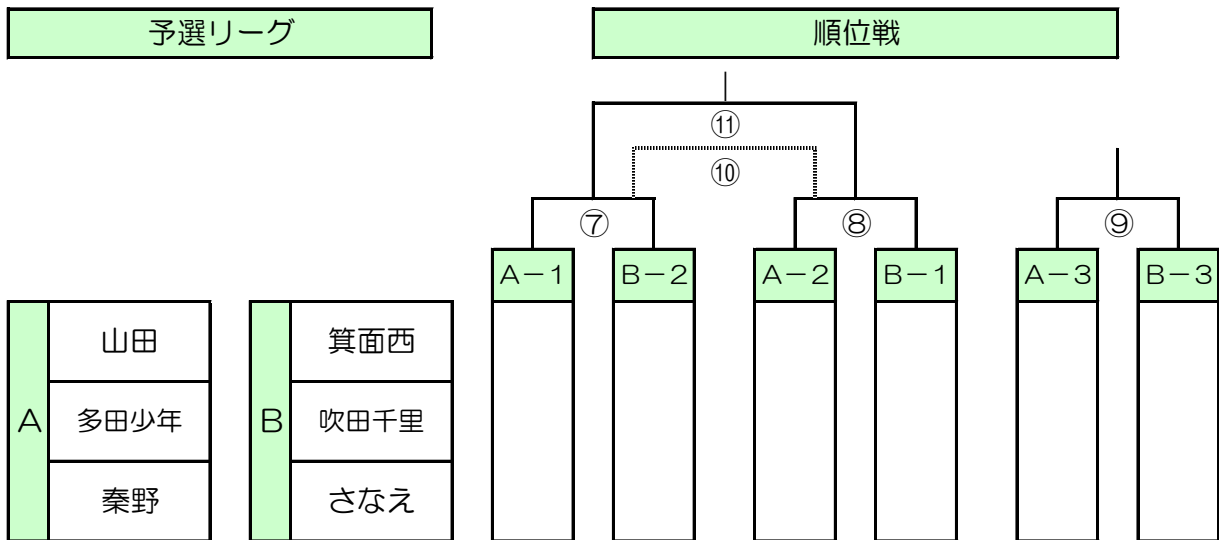

⑦ 1月23日(土)

2年大会

- 規 則 … 8人制、自由な交代。
- 試 合 時 間 … 10分ハーフ(10-3-10)
- 審 判 … 主審1名、審判服着用でお願いします。
- 予 選 リーグ … 勝点(勝3、分1) → 得失差 → 総得点 → 抽選
- 順位戦同点時 … 3人制PK戦。4人目からサドンデス。
- 表 彰 … 優勝、準優勝

時 間	No.	陸上内フィールド	審 判
9:00	①	多田少年 ( — ) 秦野	箕面西
9:30	②	箕面西 ( — ) 吹田千里	秦野
10:00	③	山田 ( — ) 多田少年	さなえ
10:30	④	箕面西 ( — ) さなえ	多田少年
11:00	⑤	秦野 ( — ) 山田	吹田千里
11:30	⑥	さなえ ( — ) 吹田千里	山田
12:10	⑦	A 1位 ( — ) B 2位	A 3位
12:40	⑧	A 2位 ( — ) B 1位	B 3位
13:10	⑨	A 3位 ( — ) B 3位	⑧勝者
13:40	⑩	⑦負け ( — ) ⑧負け	⑨勝者
14:10	⑪	⑦勝者 ( — ) ⑧勝者	⑩勝者