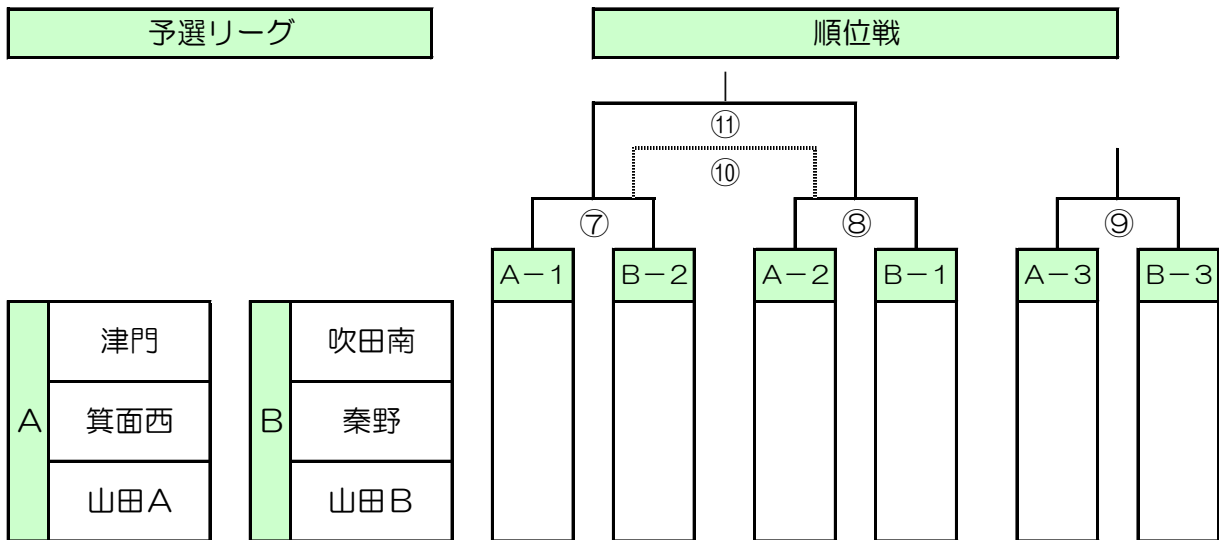

⑧ 1月31日(日)

1年大会

- 規 則 … 8人制、自由な交代。
- 試 合 時 間 … 10分ハーフ(10-3-10)
- 審 判 … 主審1名、審判服着用をお願いします。
- 予 選 リーグ … 勝点(勝3、分1) → 得失差 → 総得点 → 抽選
- 順位戦同点時 … 3人制PK戦。4人目からサドンデス。
- 表 彰 … 優勝、準優勝

時 間	No.	北多目的広場	審 判
9:00	①	箕面西 (—) 山田A	吹田南
9:30	②	吹田南 (—) 秦野	山田A
10:00	③	津門 (—) 箕面西	山田B
10:30	④	吹田南 (—) 山田B	箕面西
11:00	⑤	山田A (—) 津門	秦野
11:30	⑥	山田B (—) 秦野	津門
12:10	⑦	A 1位 (—) B 2位	A 3位
12:40	⑧	A 2位 (—) B 1位	B 3位
13:10	⑨	A 3位 (—) B 3位	⑧勝者
13:40	⑩	⑦負け (—) ⑧負け	⑨勝者
14:10	⑪	⑦勝者 (—) ⑧勝者	⑩勝者