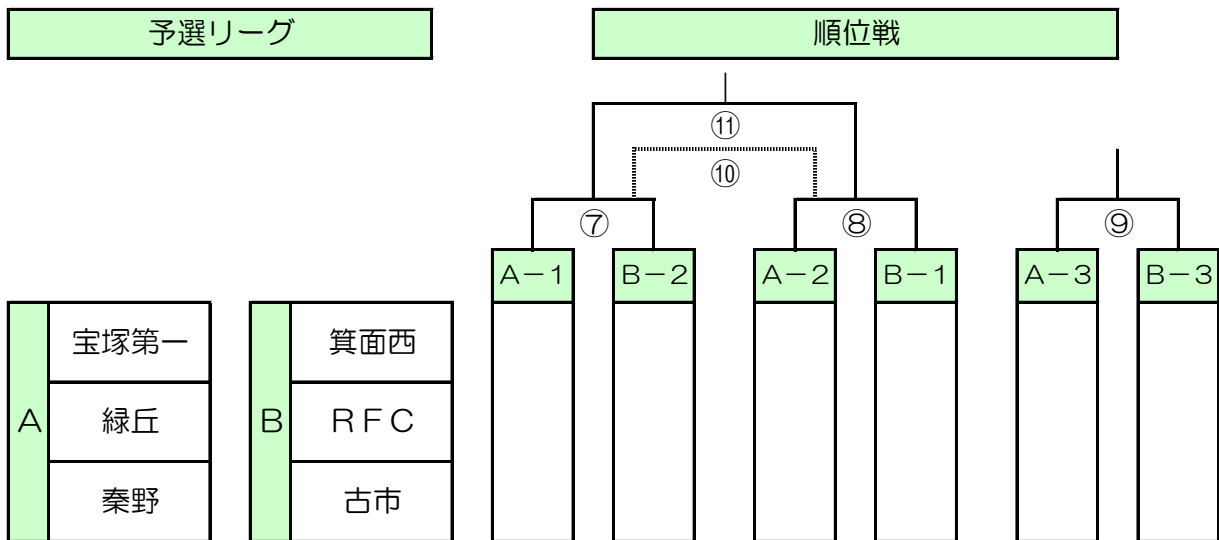

③ 6月18日(土)

6年大会

- 規 則 … 8人制、自由な交代。
- 試 合 時 間 … 15分ハーフ(15-5-15)
- 審 判 … 主審1名、審判服着用をお願いします。
- 予 選 リーグ … 勝点(勝3、分1) → 得失差 → 総得点 → 抽選
- 順位戦同点時 … 3人制PK戦。4人目からサドンデス。
- 表 彰 … 優勝、準優勝

| 時 間   | No. | Bコート(サッカー場 北側) | 審 判  |
|-------|-----|----------------|------|
| 8:30  | ①   | 緑丘 ( - ) 秦野    | 箕面西  |
| 9:10  | ②   | 箕面西 ( - ) RFC  | 秦野   |
| 9:50  | ③   | 宝塚第一 ( - ) 緑丘  | 古市   |
| 10:30 | ④   | 箕面西 ( - ) 古市   | 緑丘   |
| 11:10 | ⑤   | 秦野 ( - ) 宝塚第一  | RFC  |
| 11:50 | ⑥   | 古市 ( - ) RFC   | 宝塚第一 |
| 12:40 | ⑦   | A1位 ( - ) B2位  | A3位  |
| 13:20 | ⑧   | A2位 ( - ) B1位  | B3位  |
| 14:00 | ⑨   | A3位 ( - ) B3位  | ⑧勝者  |
| 14:40 | ⑩   | ⑦負け ( - ) ⑧負け  | ⑨勝者  |
| 15:20 | ⑪   | ⑦勝者 ( - ) ⑧勝者  | ⑩勝者  |