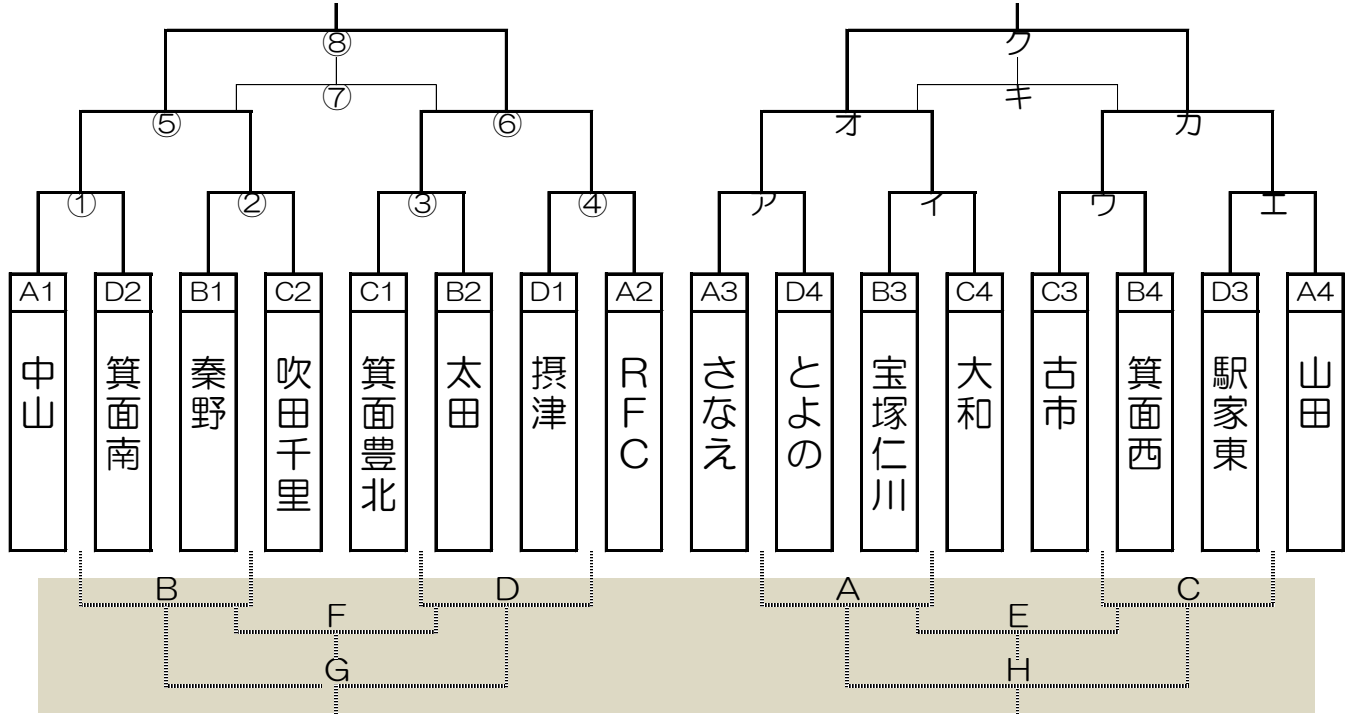

11月27日(日)

卒業記念大会(2日目)

猪名川カップ

五月山カップ

試合時間：15分-3分-15分

時間	No.	Aコート(南側)	審判	No.	Bコート(北側)	審判	時間	No.	陸上内フィールド(Bの北隣)
9:00		さなえ (-) とよの	箕面南	イ	宝塚仁川 (-) 大和	吹田千里	相互審判=前半:左側、後半:右側		
9:40	①	中山 (-) 箕面南	箕面西	②	秦野 (-) 吹田千里	山田	10:00	A	ア負 (-) イ負
10:20	ウ	古市 (-) 箕面西	太田	工	駅家東 (-) 山田	RFC	10:40	B	①負 (-) ②負
11:00	③	箕面豊北 (-) 太田	前勝者	④	摂津 (-) RFC	前勝者	11:20	C	ウ負 (-) 工負
11:40	オ	ア勝 (-) イ勝	前勝者	カ	ウ勝 (-) 工勝	前勝者	12:00	D	③負 (-) ④負
12:20	⑤	①勝 (-) ②勝	前勝者	⑥	③勝 (-) ④勝	前勝者	12:40	E	A負 (-) C負
13:00	G	B勝 (-) D勝	前勝者	H	A勝 (-) C勝	前勝者	13:20	F	B負 (-) D負
13:40	⑦	⑤負 (-) ⑥負	前勝者	キ	オ負 (-) カ負	前勝者			
14:20	⑧	⑤勝 (-) ⑥勝	前勝者	ク	オ勝 (-) カ勝	前勝者			